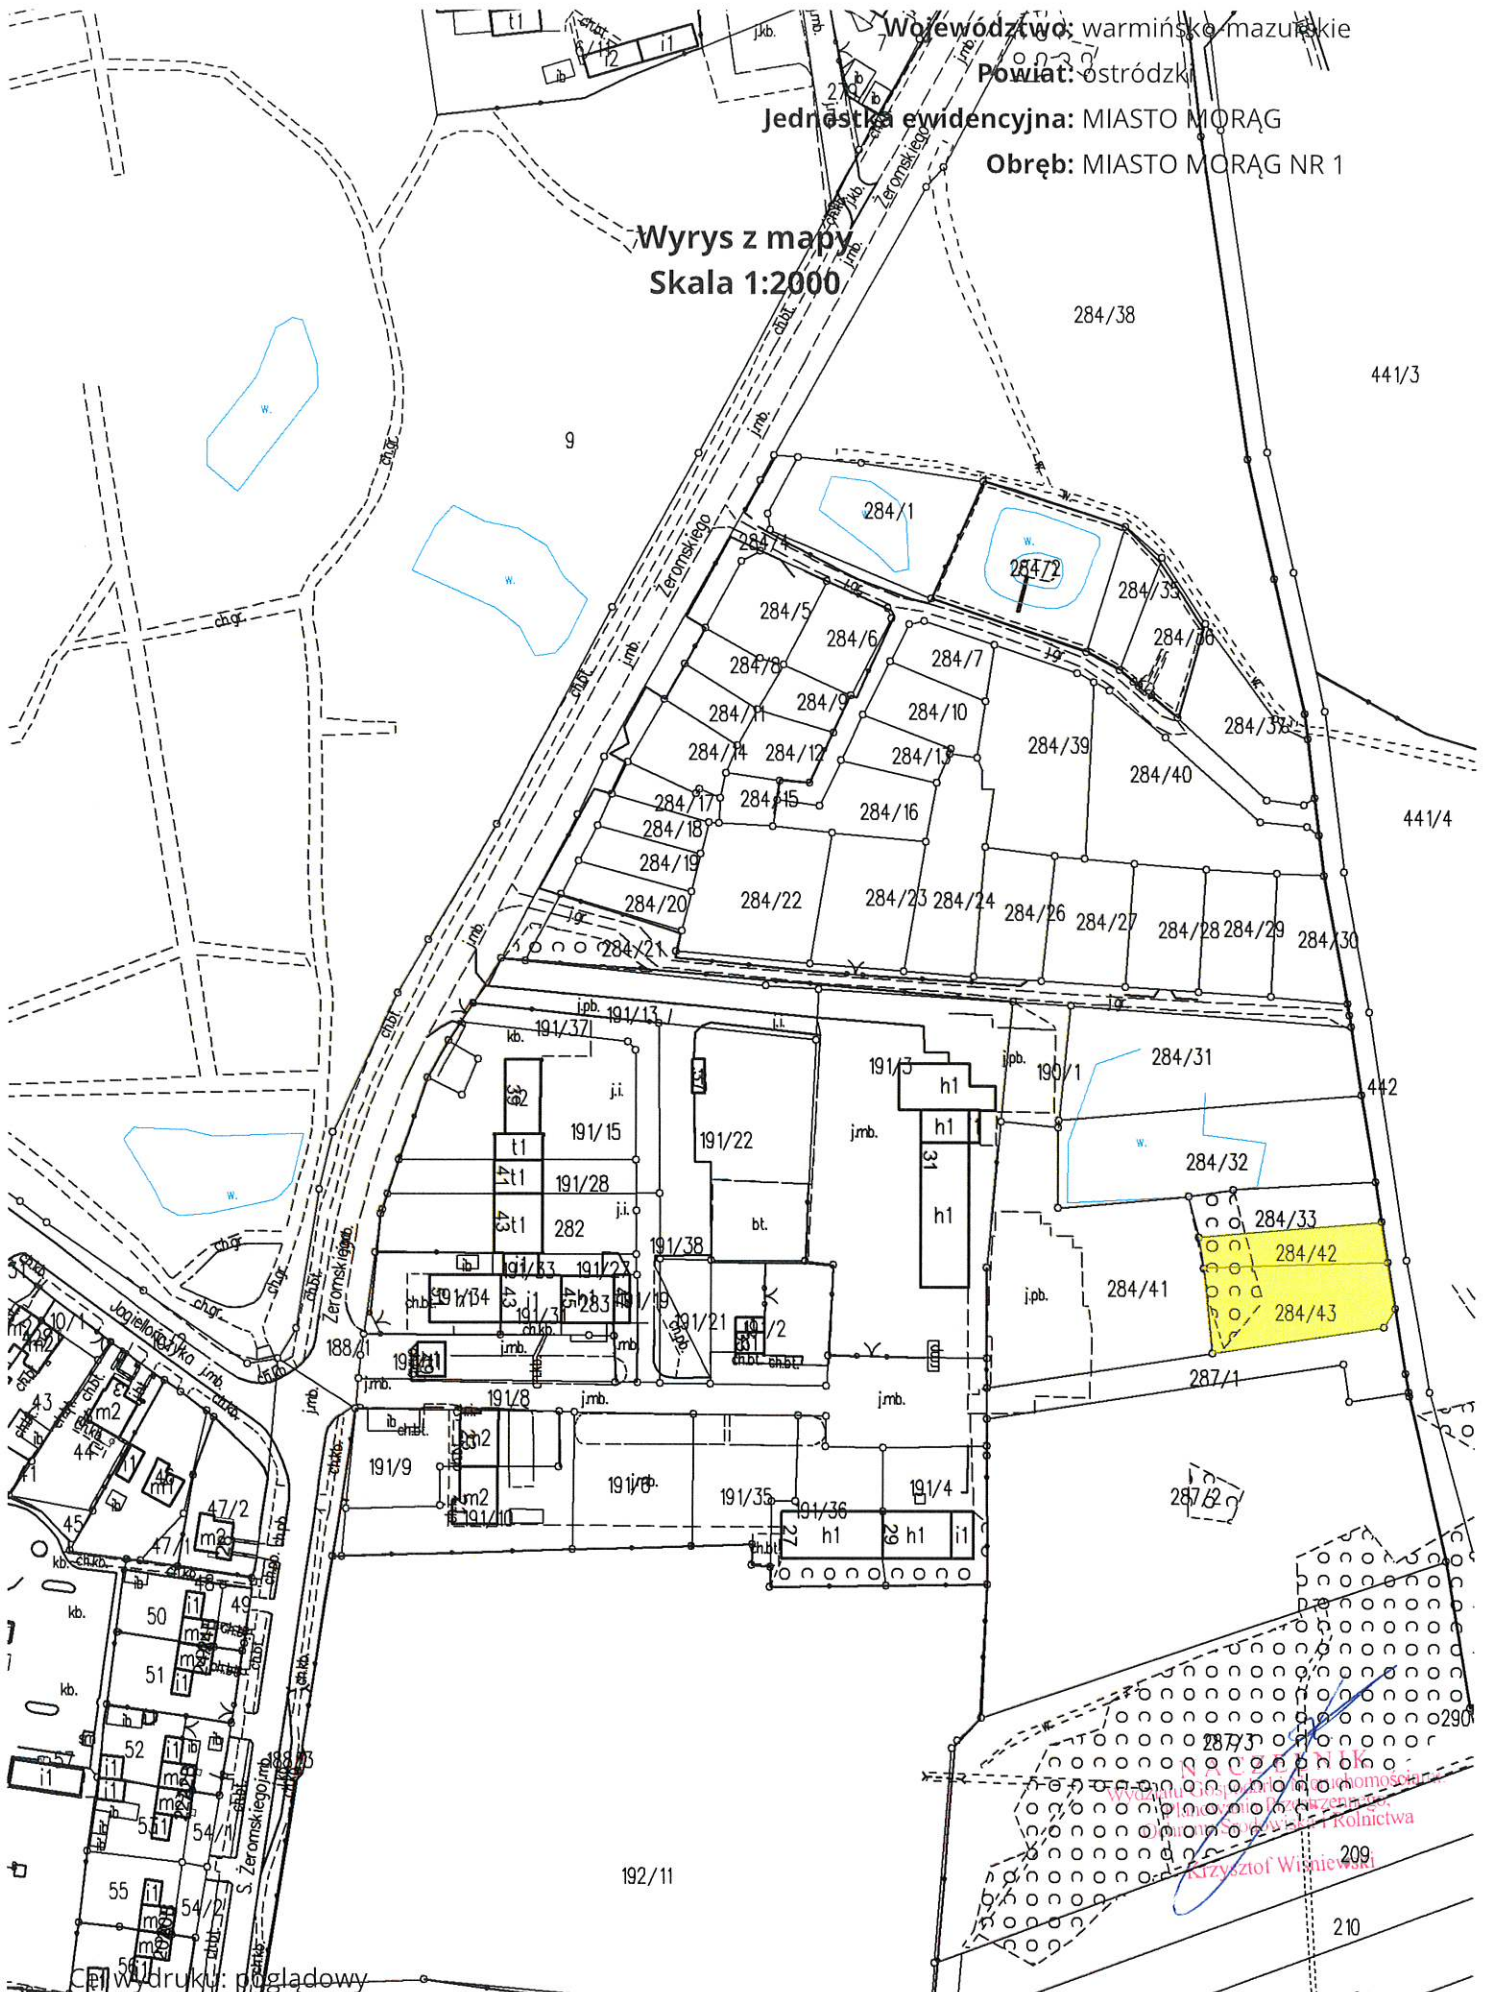

Województwo: warmińskie-mazurskie
Powiat: ostródzki
Jednostka ewidencyjna: MIASTO MORĄG
Obręb: MIASTO MORĄG NR 1

Wyrys z mapy
Skala 1:2000

Wydruk z systemu ewidencyjnego
Urząd Gminy i Miasta Morąg
Wydział Geodezji i Gospodarki Rolnictwa
Krzysztof Wisniewski